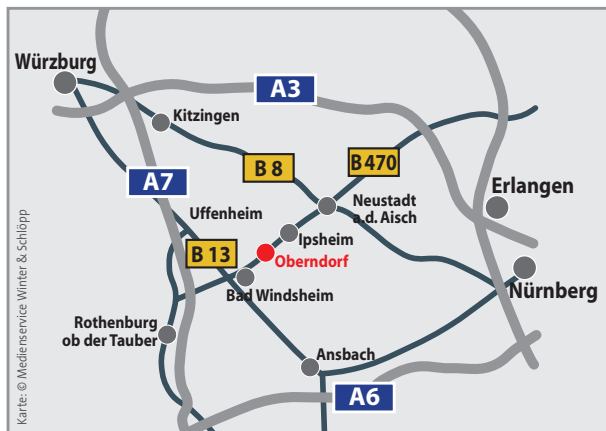

Weinbau Norbert Tyrach Gasthaus zum Stern

Oberndorf 54, 91472 Ipsheim
Tel. 09846/353, Fax 09846/9766206
Mobil 0151 288 51 082
weinbau-tyrach@t-online.de

Frankenwein direkt vom Erzeuger

So finden Sie uns: